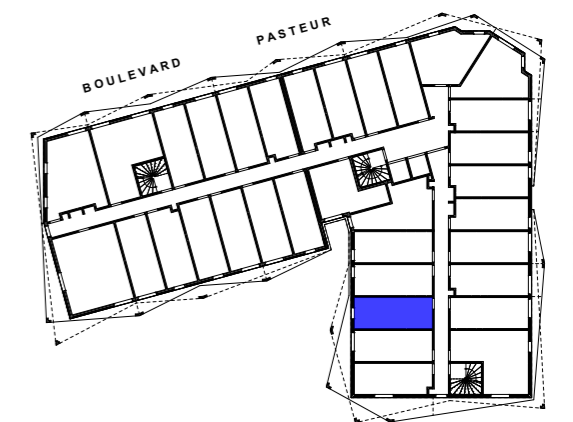

Vivre et étudier ensemble.

63, Boulevard Pasteur  
Avenue Maréchal Lyautey  
06300 - N I C E

NIVEAU R+4	T1	431
---------------	----	-----

Séjour - Cuisine	16,50 m <sup>2</sup>
Sde - Wc	3,25 m <sup>2</sup>
<b>Total</b>	<b>19,75 m<sup>2</sup></b>

**PLAN DE RESERVATION**

**12/06/2023**

Nota : Les plans fournis sont au stade PC. Des modifications sont susceptibles d'être apportées à ces plans en fonction des nécessités techniques de réalisation tant en ce qui concerne les dimensions libres que les équipements. Sans visa et synthèse des bureaux d'étude technique et de contrôle, les surfaces sont provisoires et peuvent évoluer en plus ou en moins en fonction de l'avancement de l'étude DCE/MARCHE. Les retombées, soffites, faux plafonds, canalisations, ballon d'eau chaude, chaudière ainsi que l'emplacement des équipements sont figurés à titre indicatif. Une différence de niveau entre l'intérieur du logement et les terrasses extérieures peuvent être réalisée suivant les contraintes techniques de réalisation.